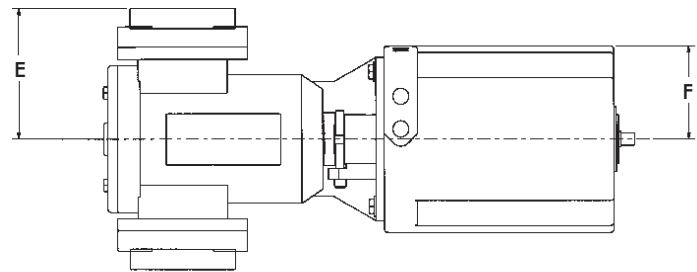

North American 1199 Series Packaged Valve and Motor Assemblies

Dimensions 1199

1199- -04 Air Adjustable Port Valve

DIMENSIONS
inches

Valve designation	dimensions in inches					
	A	B	C	D	E	F
1199-3B-04, -4B-04	3 ¹ / ₄	13	3	1 ¹⁵ / ₁₆	3 ⁵ / ₁₆	2 ¹⁹ / ₃₂
1199-4C-04, -5C-04	3 ³ / ₈	14 ¹ / ₈	3 ¹ / ₄	2 ⁵ / ₁₆	3 ⁷ / ₈	2 ¹⁹ / ₃₂
1199-6C-04	3 ¹ / ₈	14 ¹ / ₈	3 ¹ / ₄	2 ⁵ / ₁₆	4 ⁵ / ₁₆	2 ¹⁹ / ₃₂
1199-6D-04, -7D-04	3 ¹³ / ₃₂	15 ¹ / ₂	3	3 ¹ / ₁₆	5 ¹ / ₄	2 ¹⁹ / ₃₂
1199-8D-04	3 ¹³ / ₃₂	15 ¹ / ₂	3	3 ¹ / ₁₆	9 ¹ / ₁₆	2 ¹⁹ / ₃₂

1199- -08 Gas Adjustable Port Valve

Valve designation	dimensions in inches				
	A	B	C	D	E
1199-02-08	3 ⁹ / ₁₆	12 ²⁵ / ₃₂	3	4 ¹⁷ / ₃₂	1 ³ / ₄
1199-01-08	3 ⁹ / ₁₆	12 ²⁵ / ₃₂	3	4 ¹⁷ / ₃₂	1 ³ / ₄
1199-0-08	3 ⁹ / ₁₆	12 ²⁵ / ₃₂	3	4 ⁹ / ₃₂	1 ⁵ / ₈
1199-1-08	3 ⁹ / ₁₆	12 ²⁵ / ₃₂	3	4 ¹ / ₂	1 ³ / ₄
1199-2-08	3 ⁹ / ₁₆	13 ³ / ₁₆	3	4 ²⁵ / ₃₂	2
1199-3-08	5 ³ / ₈	14 ³ / ₄	3	5 ¹ / ₃₂	2 ¹ / ₈
1199-4-08	5 ³ / ₈	14 ³ / ₄	3	5 ¹⁷ / ₃₂	2 ⁷ / ₁₆
1199-5-08	5 ³ / ₈	15 ¹³ / ₁₆	3	6 ⁵ / ₃₂	2 ¹³ / ₁₆
1199-6-08	5 ³ / ₈	15 ¹³ / ₁₆	3	7 ⁵ / ₃₂	3 ⁵ / ₁₆
1199-7-08	5 ³ / ₈	15 ¹³ / ₁₆	3	8 ¹ / ₄	3 ³ / ₄
1199-8-08	5 ³ / ₈	16 ¹ / ₁₆	3	10 ¹³ / ₁₆	4 ⁷ / ₈