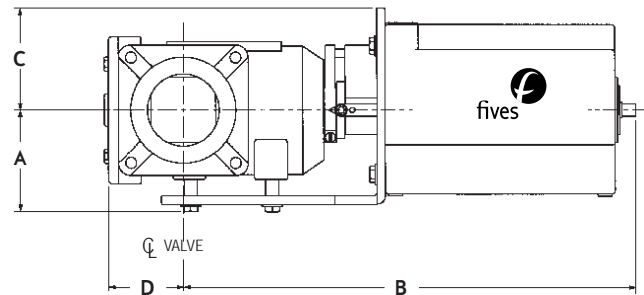

North American 1199 Series Packaged Valve and Motor Assemblies

Dimensions 1199

1199- -04 Air Adjustable Port Valve

DIMENSIONS
inches

Valve designation	dimensions in inches					
	A	B	C	D	E	F
1199-3B-04, -4B-04	3 ¹ / ₄	13	3	1 ¹⁵ / ₁₆	3 ⁵ / ₁₆	2 ¹⁹ / ₃₂
1199-4C-04, -5C-04	3 ³ / ₈	14 ¹ / ₈	3 ¹ / ₄	2 ⁵ / ₁₆	3 ⁷ / ₈	2 ¹⁹ / ₃₂
1199-6C-04	3 ¹ / ₈	14 ¹ / ₈	3 ¹ / ₄	2 ⁵ / ₁₆	4 ⁵ / ₁₆	2 ¹⁹ / ₃₂
1199-6D-04, -7D-04	3 ¹³ / ₃₂	15 ¹ / ₂	3	3 ¹ / ₁₆	5 ¹ / ₄	2 ¹⁹ / ₃₂
1199-8D-04	3 ¹³ / ₃₂	15 ¹ / ₂	3	3 ¹ / ₁₆	9 ¹ / ₁₆	2 ¹⁹ / ₃₂

1199- -08 Gas Adjustable Port Valve

Valve designation	dimensions in inches				
	A	B	C	D	E
1199-02-08	3 ⁹ / ₁₆	12 ²⁵ / ₃₂	3	4 ¹⁷ / ₃₂	1 ³ / ₄
1199-01-08	3 ⁹ / ₁₆	12 ²⁵ / ₃₂	3	4 ¹⁷ / ₃₂	1 ³ / ₄
1199-0-08	3 ⁹ / ₁₆	12 ²⁵ / ₃₂	3	4 ⁹ / ₃₂	1 ⁵ / ₈
1199-1-08	3 ⁹ / ₁₆	12 ²⁵ / ₃₂	3	4 ¹ / ₂	1 ³ / ₄
1199-2-08	3 ⁹ / ₁₆	13 ³ / ₁₆	3	4 ²⁵ / ₃₂	2
1199-3-08	5 ³ / ₈	14 ³ / ₄	3	5 ¹ / ₃₂	2 ¹ / ₈
1199-4-08	5 ³ / ₈	14 ³ / ₄	3	5 ¹⁷ / ₃₂	2 ⁷ / ₁₆
1199-5-08	5 ³ / ₈	15 ¹³ / ₁₆	3	6 ⁵ / ₃₂	2 ¹³ / ₁₆
1199-6-08	5 ³ / ₈	15 ¹³ / ₁₆	3	7 ⁵ / ₃₂	3 ⁵ / ₁₆
1199-7-08	5 ³ / ₈	15 ¹³ / ₁₆	3	8 ¹ / ₄	3 ³ / ₄
1199-8-08	5 ³ / ₈	16 ¹ / ₁₆	3	10 ¹³ / ₁₆	4 ⁷ / ₈