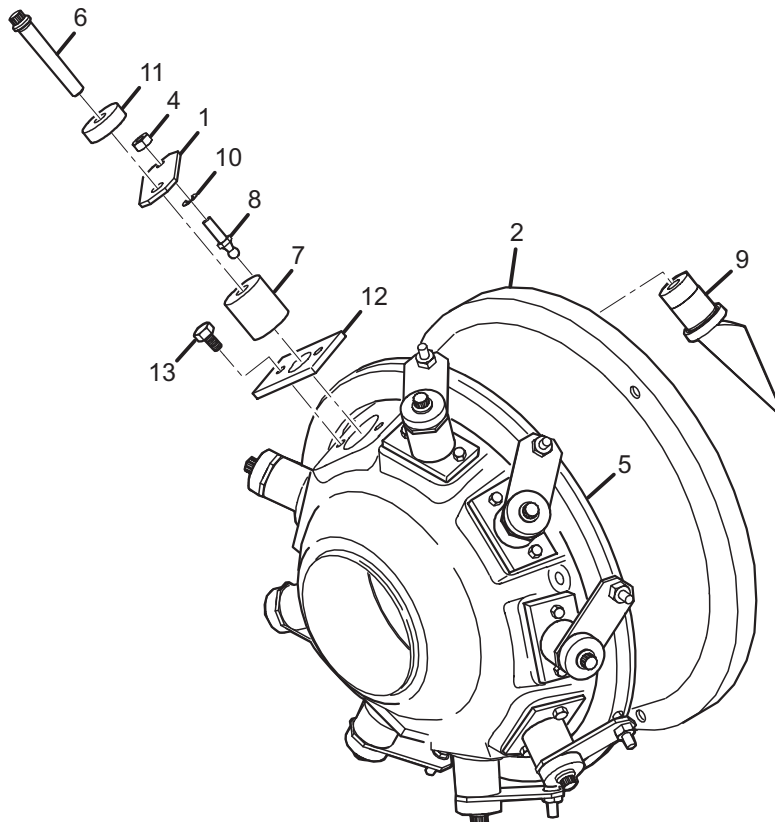

PRE-ROTATION DEVICE

TABLE 14 - PRE-ROTATION DEVICE (J3/J4/J5)

ITEM	DESCRIPTION	PART NUMBER	QUANTITY	FIGURE
-	Complete PRV Device (J3)	364 50208 002	-	-
-	Complete PRV Device (J4)	364 50208 003	-	-
-	Complete PRV Device (J5)	364 50208 004	-	-
1	Arm, Vane PRV	064 47508 000	9	29
2	Housing, PRV (J3)	064 50206 000	1	29
	Housing, PRV (J4)	064 50207 000	1	29
	Housing, PRV (J5)	064 50413 000	1	29
4	Nut, Self Lock 1/4 - 28unf	021 12943 000	9	29
5	Ring, Vane Driving	064 50205 000	1	29
6	Screw, Cap 12 Pt Hd 3/8	021 17571 000	9	29
7	Spacer, Arm PRV	064 48199 000	9	29
8	Stud, Ball 1/4 -28 Unf	029 15924 000	9	29
9	Vane, Pre-Rotation	064 48206 000	9	29
10	Washer, Plain Lt 17/64 Id 1/2	021 11973 000	18	29
11	Washer, Spl 25/64 Id	064 47516 000	9	29
12	Retainer	064 47505 000	9	29
13	Screw, Cap Hex 1/4-20	021 01372 000	18	29

NOTE: Items with an * are NOT represented.

FIGURE 29 - PRE-ROTATIONAL DEVICE (J3J4/J5)

LD12085