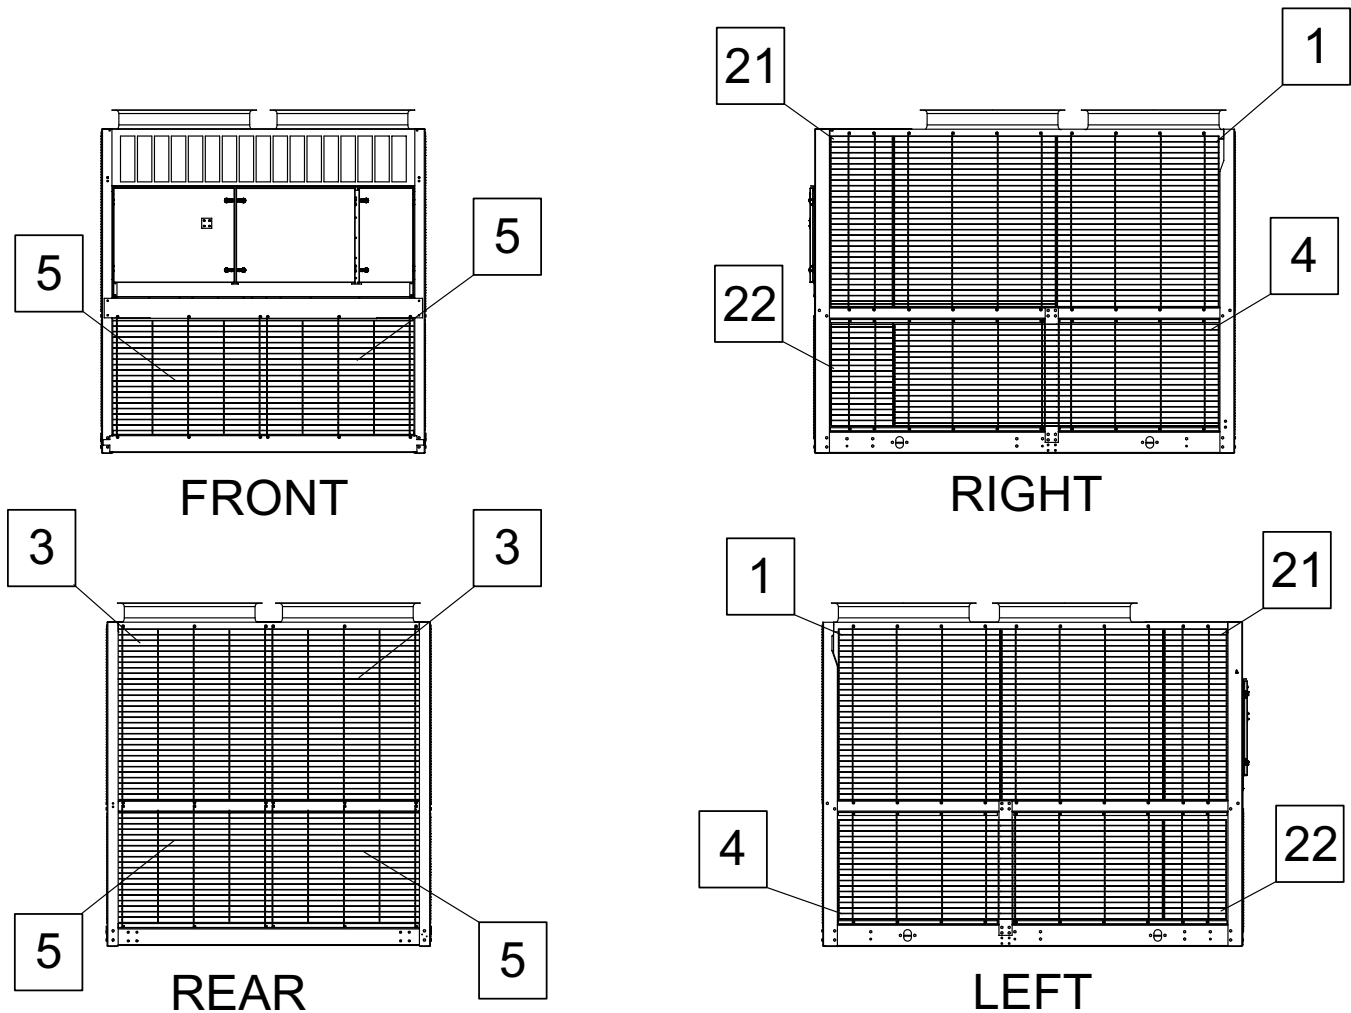

## ENCLOSURE KIT OPTIONS (CONT'D)

75917-300-1

**FIGURE 19 - WIRE ENCLOSURE - MODELS QCC3080C, QCC3085C AND QCC3090C SHOWN**

**TABLE 27 - WIRE ENCLOSURE**

WIRE ENCLOSURE		QCC3080C, 085C AND QCC3090C		QCC3100C, 110C AND QCC3130C		QCC3145C AND QCC3160C	
ITEM	DESCRIPTION	475-75917-30X	QTY	475-75917-20X	QTY	475-75917-10X	QTY
1	Wire Grille	026-45058-007	4	026-45058-007	6	026-45058-007	8
3	Wire Grille	026-45058-008	2	026-45058-008	2	026-45058-008	2
4	Wire Grille	026-45058-001	4	026-45058-001	6	026-45058-001	8
5	Wire Grille	026-45058-005	4	026-45058-005	4	026-45058-005	4
21	Wire Grille	026-45058-009	2	N/A	-	N/A	-
22	Wire Grille	026-45058-010	2	N/A	-	N/A	-